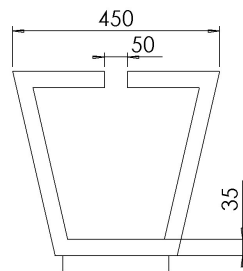

Afmetingen

Hoogte 43,5 cm.

Breedte 45 cm.

Diepte 45 cm.

Bevestiging/installatie

Het bijzettafeltje wordt voorzien van vilt aan de onderzijde, waardoor deze niet zal gaan krassen op de vloer. Door de afwerking met Rubio Monocoat kan het bijzettafeltje gemakkelijk afgenomen worden met een vochtige doek.