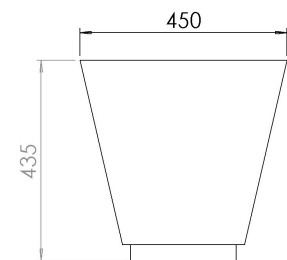

Afmetingen

Hoogte 43,5 cm.

Breedte 45 cm.

Diepte 45 cm.

Bevestiging/installatie

Het bijzettafeltje wordt voorzien van vilt aan de onderzijde, waardoor deze niet zal gaan krassen op de vloer. Door de afwerking met Rubio Monocoat kan het bijzettafeltje gemakkelijk afgenomen worden met een vochtige doek.